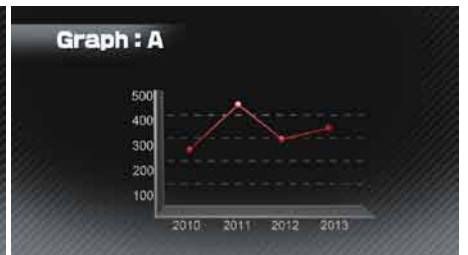

グラフ

カスタマイズCGカタログ

G001.グラフA

HD

スタンダードなグラフ。ややダークトーン。

G002.グラフB

HD

クリアガラス風。さっぱりしたイメージ。