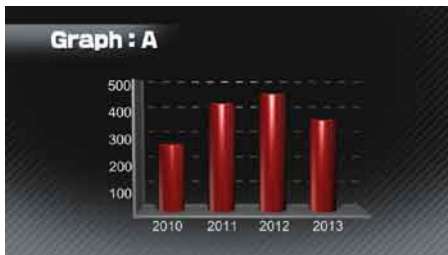

グラフ

カスタマイズCGカタログ

G001.グラフA

HD

スタンダードなグラフ。ややダークトーン。

G002.グラフB

HD

クリアガラス風。さっぱりしたイメージ。